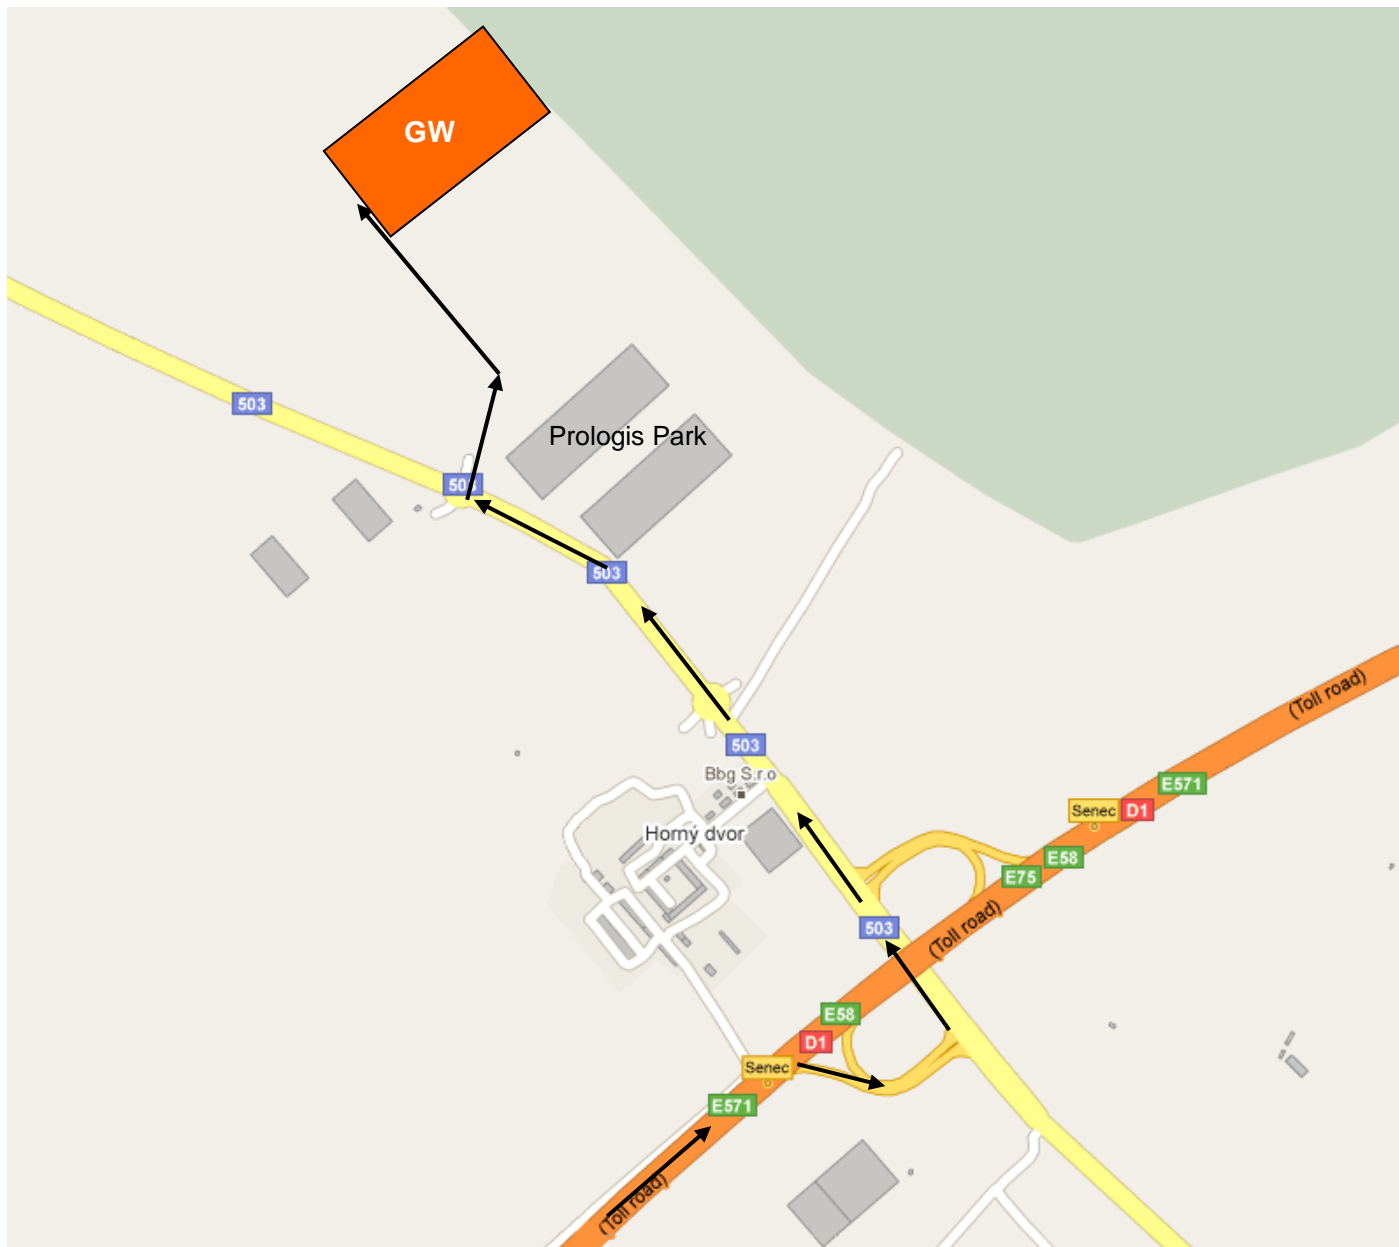

nový terminál GEBRÜDER WEISS Diaľničná cesta, Senec

Príjazdový plán:

- v smere od Bratislavy pôjdete po diaľnici D1 smer **Žilina, Nitra**
- z diaľnice zídete na výjazde **SENEC, PEZINOK**
- odbočíte vľavo, smer Pezinok
- pôjdete po hlavnej ceste, prejdete rovno cez prvý kruhový objazd
- na druhom kruhovom objazde vyjdete prvým výjazdom a pôjdete rovno
- pôjdete po hlavnej ceste, ktorá zatáča vľavo
- Gebrüder Weiss nájdete na pravej strane ako predposledný terminál na ulici